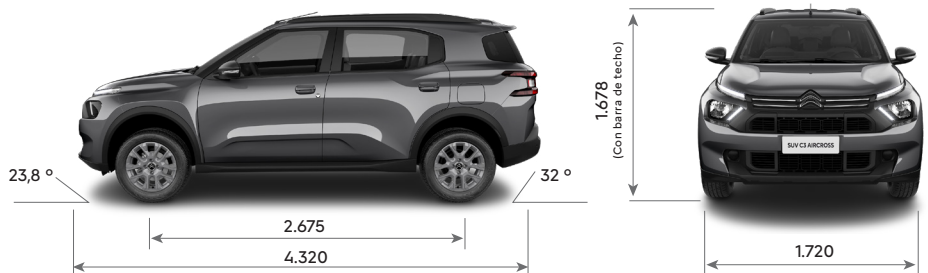

Seguinos en: /citroenarg