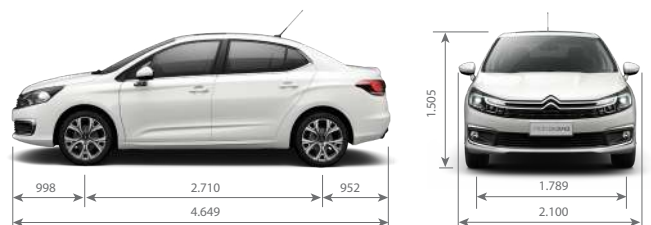

Seguinos en: /citroenarg

INSPIRED BY YOU